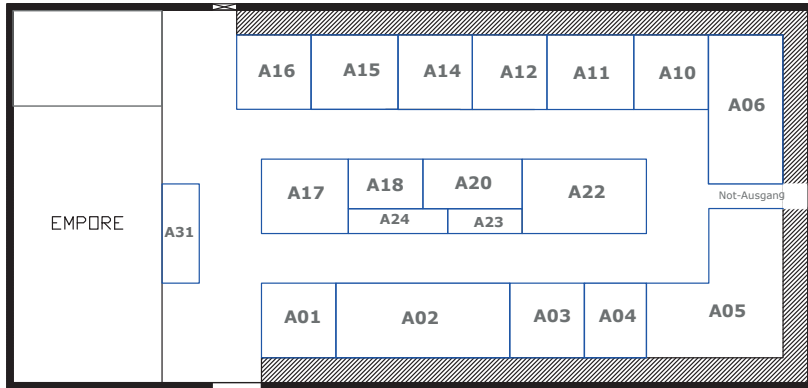

Orientierungsplan

MARKTHALLE

SCHEUNE

Schloss Diedersdorf,
Hauptgebäude

HOCHZEITSSCHLOSS

BRANDENBURGSTUBEN

KASSE/EINGANG